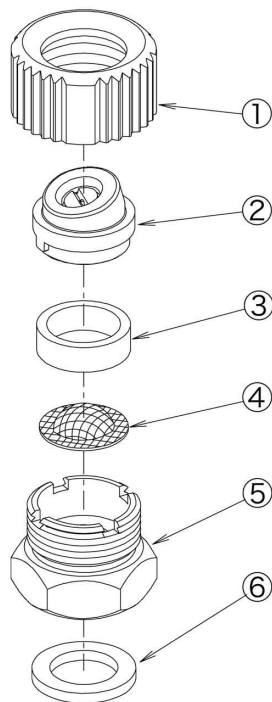

SS用CVC直M1頭口

No.	コード番号	型式No.	部品名称	個数	希望小売単価 (税抜)円	希望小売単価 (税込10%)円
1	90 12 73	H-6015SY	キャップ(スカイイエロー)(2型用)	1		
	90 12 72	H-6015SB	キャップ(スカイブルー)(3型用)	1		
2	90 12 75	H-6015W	キャップ(白)(4型用)	1		
	90 12 70	H-6015B	キャップ(黒)(5型用)	1		
	49 21 25	CVC-2045S	セラミックチップS型(2型用)	1		
3	49 21 26	CVC-3045S	セラミックチップS型(3型用)	1		
	49 21 27	CVC-4045S	セラミックチップS型(4型用)	1		
	49 21 28	CVC-5045S	セラミックチップS型(5型用)	1		
4	50 12 14	H-704	パッキン(塩ビ)	1		
4	90 11 86	H-406-40	網40メッシュ	1		
5	75 33 37	BSM-2121	アダプタージョイント	1		
6	50 11 11	H-700	パッキン	1		