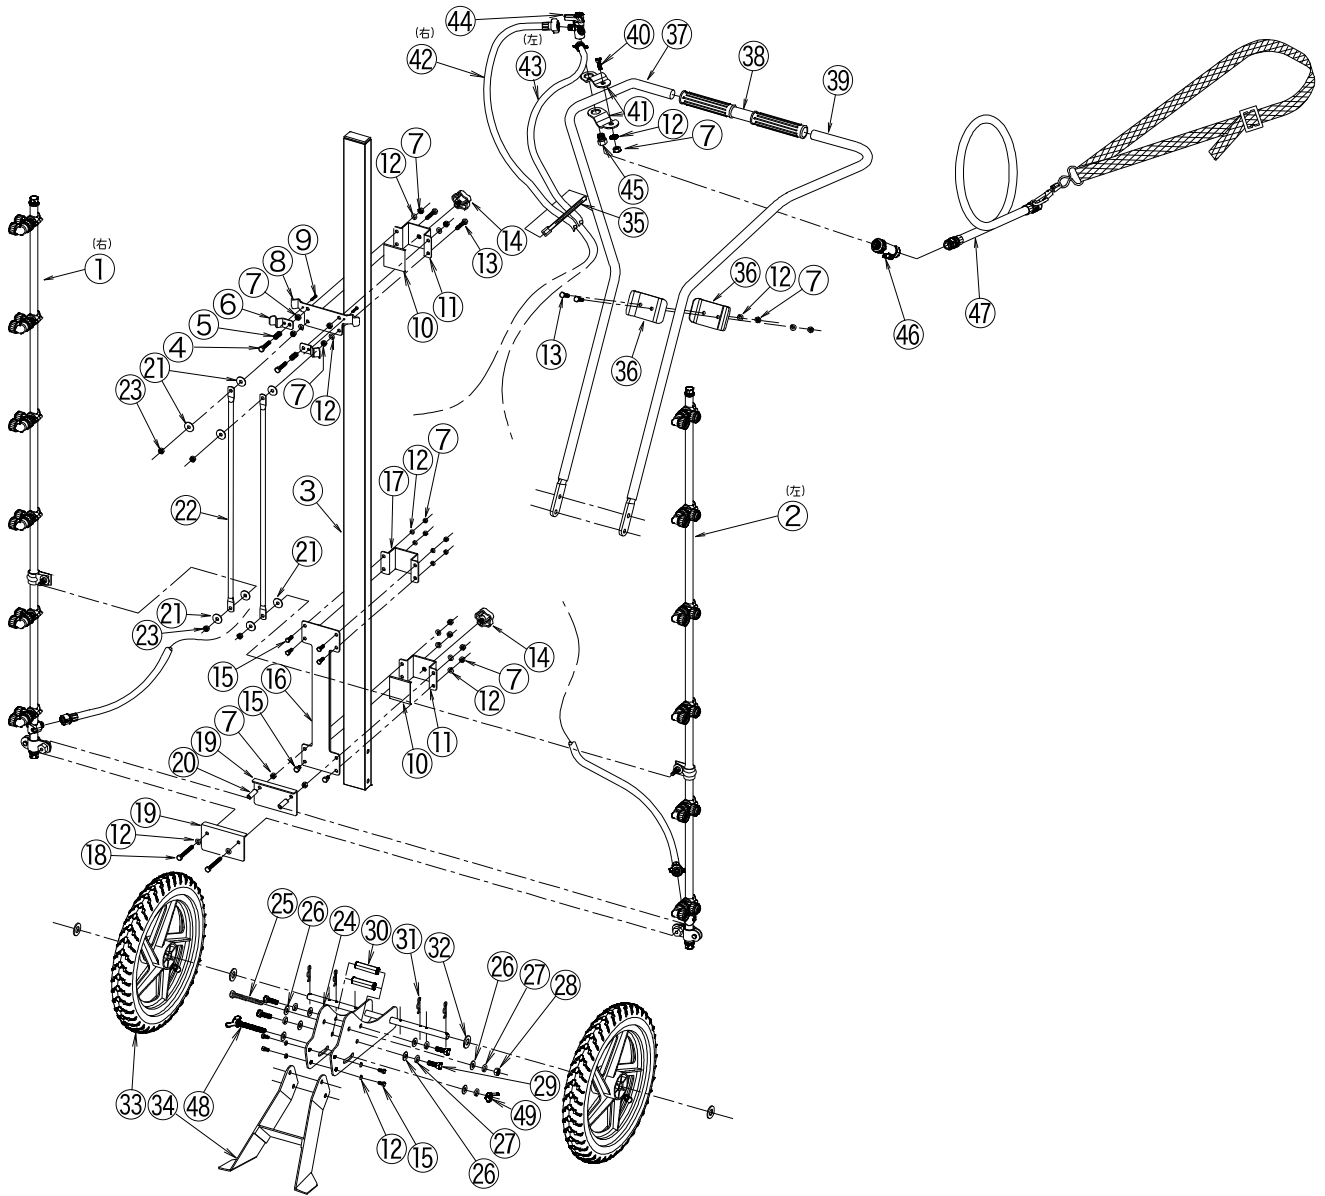

カートジェッター GR型2輪

カートジェッター

No.	コード番号	型式No.	部品名称	個数	希望小売単価 (税抜)円	希望小売単価 (税込10%)円
1	75 01 44		カートジェッターGR型噴口カンピ (右)	1		
2	75 01 45		カートジェッターGR型噴口カンピ (左)	1		
3	75 01 02	CT-551-1KM	支柱角栓クミB	1		
10	75 00 76	CT-172T	ノブ押エテーフ付	2		
14	75 00 78		フィットノブM8ボルト入S付	2		
4~14	75 00 87		上部スライド金具クミ	1		
7-14	75 00 88		下部スライド金具クミ	1		
18-19	75 00 89		展開部クミ	1		
20	92 81 39	CT-233	カラー	2		
21~23	75 00 90		リンクパイプクミ	2		
30	92 82 34	RM-206	高ナットM8×50	2		
31	92 80 67	S-マツパR-14	ステン松葉ピンR-14	4		

No.	コード番号	型式No.	部品名称	個数	希望小売単価 (税抜)円	希望小売単価 (税込10%)円
12-15 24-36 48-49	75 01 12		GR型2輪支柱固定金具クミ	1		
33	96 85 08	RM-602	車輪φ350	2		
34	92 82 33	CT-18321	スタンド	1		
35	92 80 54		リビートタイ	1		
7-12-13 36-39 40-41	75 00 96		2、3輪用ハンドルクミ	1		
	75 31 50		三方コック取付金具クミ	1		
42	75 01 09		グリーンホースカンピ右(860L)	1		
43	75 01 10		グリーンホースカンピ左(940L)	1		
44	32 13 12	C-2001	三方コック(G1/4)	1		
45	92 80 41	CT-2063	ジョイント (G1/4)	1		
46	31 15 21	F-1CY-80	サイクロンリナー (G1/4) 80メッシュ	1		
47	33 20 20	F-DX-1000G4	ヨレーズDX-1000G型 (G1/4)	1		