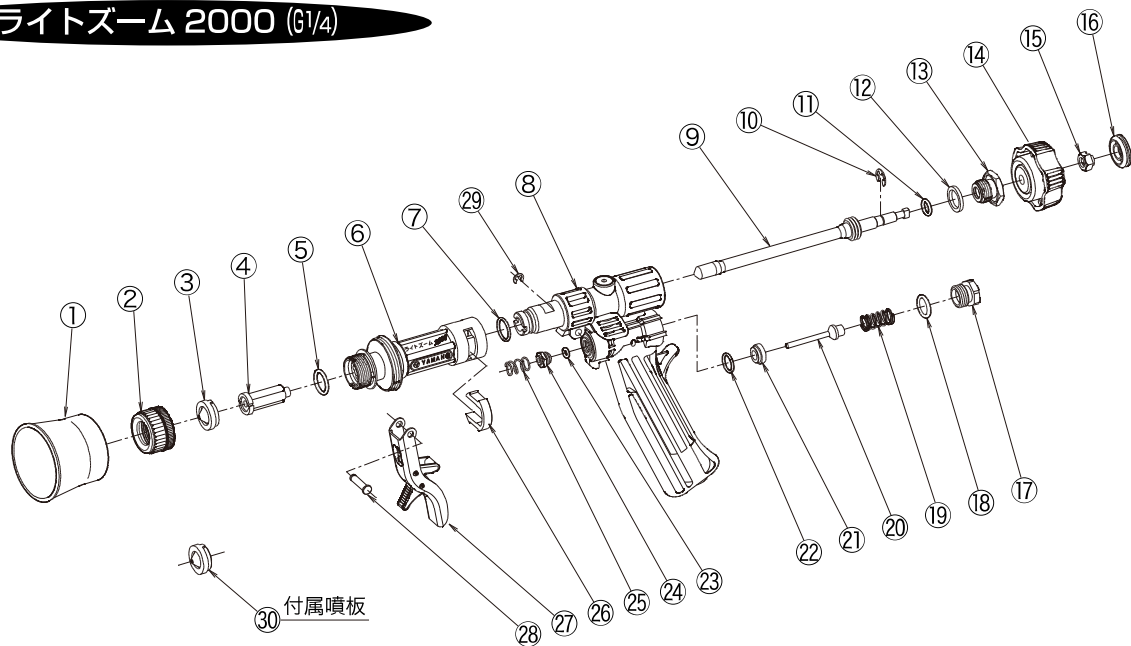

ライトズーム 2000 (G1/4)

No.	コード番号	型式No.	部品名称	個数	希望小売単価 (税抜)円	希望小売単価 (税込10%)円
1	91 31 30	P-642	フード (黒色透明)	1		
2	75 12 55	MF-645BK	ロックキャップR型クミ	1		
3	49 28 33	NN-ZV-20S	ズーム噴板S型	1		
4	91 20 81	HZ-30A-601	整流中子	1		
5	94 50 20	P-12	O-リング	1		
6	91 30 84	P-623M2	ロック付ノズルホルダー(ライトズーム2000専用)	1		
1~6	75 15 75		ライトズーム2000先端ノズルカンピ	1		
7	94 51 04	S-12.5	O-リング	1		
8	75 15 53	P-626KM	本体クミ	1		
9~16	75 16 28		ライトズームN型バルブロットGYカンピ	1		

No.	コード番号	型式No.	部品名称	個数	希望小売単価 (税抜)円	希望小売単価 (税込10%)円
14~16	75 15 35		ノブナットBカンピ	1		
17~22	75 15 54		ライトズーム2000用バルブカンピ	1		
21~22	75 15 92	C-635P	弁座O-リング付	1		
23	94 50 10	P-3	O-リング	1		
24	91 30 22	P-213	O-リング押工	1		
25	91 30 33	P-3001	スプリング	1		
26	91 60 55	HF-615	スライドピン	1		
27	75 15 55	P-110KM	レバークミ	1		
28~29	75 15 56	P-275KM	固定ピンE-リングクミ	1		
30	49 28 29	NN-ZV-12S	ズーム噴板S型 (付属品)	1		