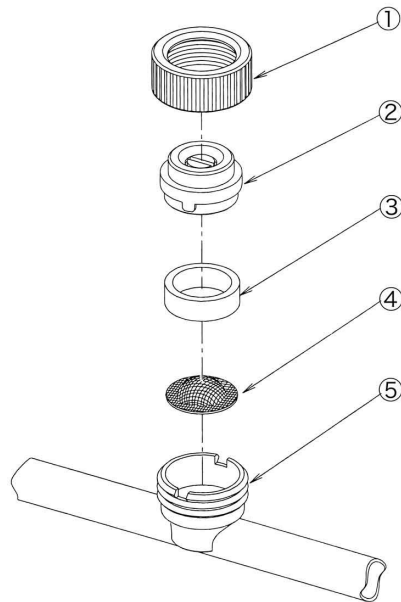

セラミック P-1 頭口R 型 (G1/4)

(注) ロック付ネジ用です。
ロック以外のオスネジには
組み込みできません。

No.	コード番号	型式No.	部品名称	個数	希望小売単価 (税抜)円	希望小売単価 (税込10%)円
1	75 12 55	MF-645BK	ロックキャップR型クミ (黒)	2		
2	49 21 20	CV-2180S	セラミックチップS型	1		
3	50 14 11	H-701-50	網入パッキン (50メッシュ)	1		
4	90 54 38	HF-712-40	整流板	1		
5	90 12 15	H-626	チャッキ付エルボロック付	1		
7	92 71 97	MF-708-6	ダイヤフラム弁	1		
15-7	50 51 56		チャッキ付エルボ本体クミ黒(動力用)	1		

※ロックキャップR型クミ (MF-645BK) は、エルボ (H-600-3B) に取り付けできません。

セラミック スズラン茶用 (G1/4)

No.	コード番号	型式No.	部品名称	個数	希望小売単価 (税抜)円	希望小売単価 (税込10%)円
1	51 11 12	H-2024	キャップ			
2	49 21 20	CV-2180S	セラミックチップS型			
3	50 12 14	H-704	パッキン			
4	90 11 86	H-406-40	網40メッシュ			
5			噴管			