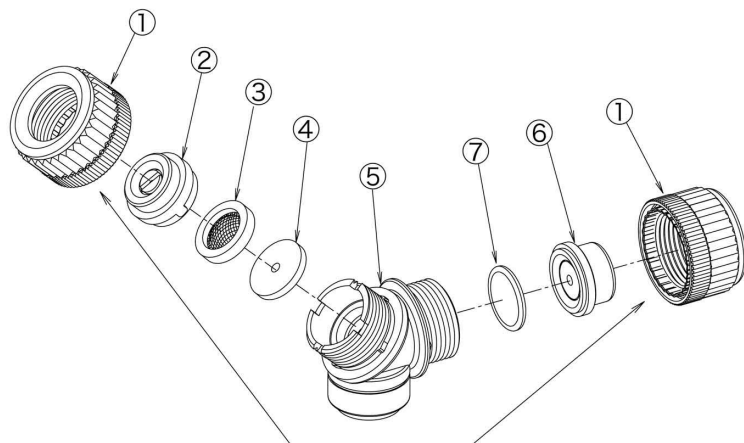

セラミック P-1 頭口R 型 (G1/4)

(注) ロック付ネジ用です。
ロック以外のオスネジには
組み込みできません。

No.	コード番号	型式No.	部品名称	個数	希望小売単価 (税抜)円	希望小売単価 (税込10%)円
1	75 12 55	MF-645BK	ロックキャップR型クミ (黒)	2		
2	49 21 20	CV-2180S	セラミックチップS型	1		
3	50 14 11	H-701-50	網入パッキン (50メッシュ)	1		
4	90 54 38	HF-712-40	整流板	1		
5	90 12 15	H-626	チャッキ付エルボロック付	1		
7	92 71 97	MF-708-6	ダイヤフラム弁	1		
15-7	50 51 56		チャッキ付エルボ本体クミ黒(動力用)	1		

※ロックキャップR型クミ (MF-645BK) は、エルボ (H-600-3B) に取り付けできません。

セラミック スズラン茶用 (G1/4)

No.	コード番号	型式No.	部品名称	個数	希望小売単価 (税抜)円	希望小売単価 (税込10%)円
1	51 11 12	H-2024	キャップ			
2	49 21 20	CV-2180S	セラミックチップS型			
3	50 12 14	H-704	パッキン			
4	90 11 86	H-406-40	網40メッシュ			
5			噴管			