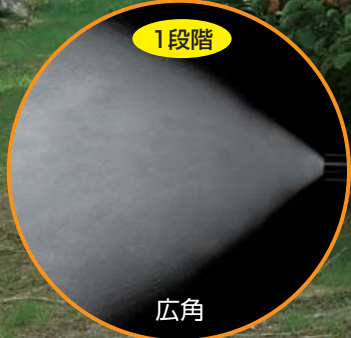

新発売

スーパーライト噴口

特長

- 軽量 (当社従来比 マイナス約36%) で作業性を重視した形状のため、作業負担を軽減します。
- レバーを握るだけで、広角から狭角までの3段階の霧調整と停止ができます。
- 霧は扇形のためムラが少なく、果樹や野菜等の散布に幅広くご使用できます。
- ノズルを付属のNN-ZV-14に交換することで、背負動噴、小型動噴などの吸水量の少ない機器でもご使用できます。

噴霧動画はこちらから→

性能表

コード No.	13 11 29	
商品名称	スーパーライト噴口	
ノズル名称	NN-ZV-20	NN-ZV-14 (付属)
噴出量 (1.5MPa)	5.8~7.2ℓ/分	3.6~3.7ℓ/分
飛距離 (1.5MPa)	約4~8m	約3.5~6.5m
散布幅 (※1)	約15cm、約40cm、約80cm	約10cm、約35cm、約70cm
全長・質量	21cm・260g	
取付ネジ	G1/4	
標準小売価格	¥8,925 (税込) (本体¥8,500)	