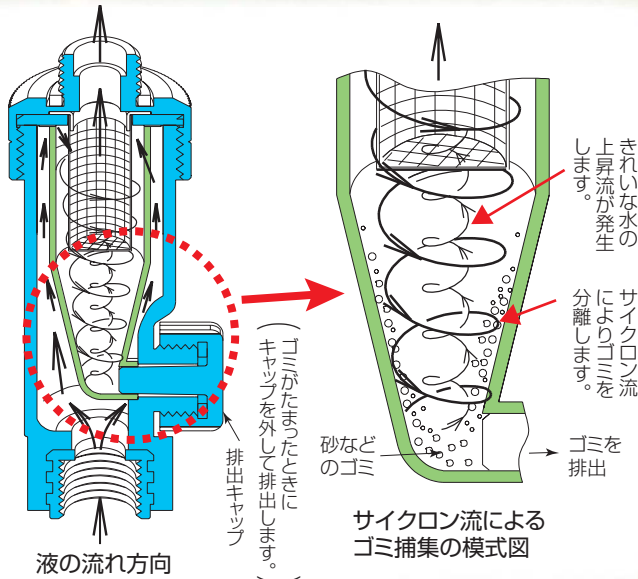

小さなゴミも回してキャッチ!

ゴミ取り
(防除用)

新商品

サイクロンクリーナー

特長

- サイクロン流によりこれまで取れなかった小さなゴミを捕集します。
- 排出キャップを外し、液を流すことで内部のゴミが簡単に排出できます。
- 内部のゴミが見えるため、掃除のタイミングを逃しません。
- 従来のクリーナーのような網の掃除が不要となります。(網の目づまりが少なくなります。)
- 本体には、高強度、耐薬品性のあるエンジニアリングプラスチック (PEN透明樹脂) を採用しています。

ご使用上の注意 (必ずお守りください。)

- 本商品は農薬散布用のゴミ取り器ですので、他の用途には使用しないでください。また、本商品は必ずご使用される竿および噴口と手元ボールコックの筒に取り付けてください。2.5MPa以上のご使用(圧力値は本商品直前のもの)や強い衝撃を与えますと破損の恐れがあります。
- 使用後は、排出キャップを取り外し、内部にたまったゴミを排出してください。排出後は、キャップの閉め忘れに注意し、水漏れのないようにしっかりと締めてください。
- 凍結等による破損防止のため、作業終了後は本商品を取り外して、水抜きを行い、屋内の冷暗所にて保管してください。

性能表

コードNo.	31 15 20	31 15 21	31 15 22	31 15 23	31 15 24	31 15 25
商品名称	サイクロンクリーナー (G1/4)	サイクロンクリーナー (G1/4)80#	サイクロンクリーナー (G3/8)	サイクロンクリーナー (G3/8)80#	※サイクロンクリーナー L型 (G3/8)	※サイクロンクリーナー L型 (G3/8)80#
網メッシュ	40メッシュ	80メッシュ	40メッシュ	80メッシュ	40メッシュ	80メッシュ
使用可能流量	1.0~20.0ℓ/分		4.0~35.0ℓ/分		1.0~20.0ℓ/分	
全長・質量	8.4cm・68g		8.4cm・70g			
適応ホース径	φ8.5		φ10			
取付ネジ	G1/4		G3/8			
標準小売価格	¥2,730(税込)(本体¥2,600)		¥3,098(税込)(本体¥2,950)			