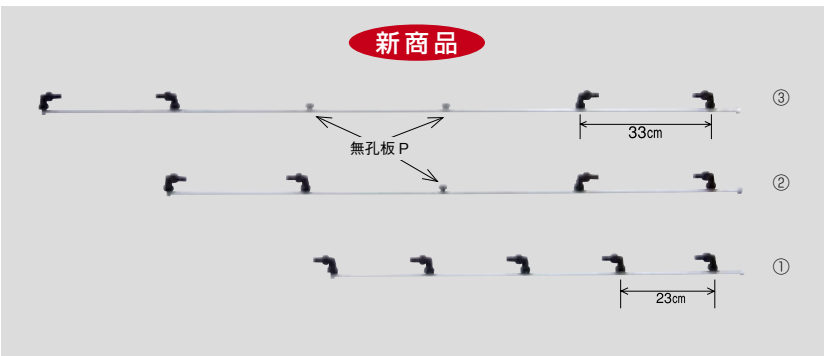

## ジュリボ® フロアブル専用

® はシンジェンタ社の登録商標です

**特長** 既存の背負動噴を使って、簡単に灌注処理できるノズルです。また、ドリフト（飛散）が少なくソフトな霧で、扇形噴霧の散布幅をセルトレイ・ペーパーポットの横幅（約 30 cm）に合わせ並行移動することで、均一に灌注することができます。

新商品

商品名	ジュリボ用1頭口	
ノズル名称	NN-FN4517-52	
噴出量	0.3MPa	4.6ℓ/分
	0.5MPa	6.0ℓ/分
噴霧角度	0.3MPa	55°
	0.5MPa	60°
平均粒子径	0.3MPa	620μm
	0.5MPa	420μm
全長・質量	3.8cm・15g	
取付ネジ	G <sup>1</sup> / <sub>4</sub>	
圧力 (MPa)	0.3	0.5
1トレイ(500ml)灌注時間 (秒)	6.5	5.0

セルトレイやペーパーポットの幅に合わせて処理ができるのでムダがありません。

No.	コードNo.	商品名称	入数/箱	用途	標準小売価格
1	47 30 31	ジュリボ®用1頭口 (G <sup>1</sup> / <sub>4</sub> )	100	ジュリボ®フロアブル用(灌注処理用)・受注生産	1,150

## アルバリン® 剤専用

® はアグロカネシヨウ(株)の登録商標です

**特長** 噴霧角度約 20° で空気を混入した霧は、飛散が少なく強力に散布することができ、株元までの到達性に優れます。10a 当り 30 ~ 40 分で 400 ℓ 灌水ができます。条間 66 ~ 132 cm のネギ栽培で使用可能です。(無孔板 P の取込位置を変更する必要があります。)

新商品

枝 DP 噴口を採用

条間寸法に合わせてノズル方向を変えることができるため、確実に株元への散布ができます。

強力キリナシノズルの散布イメージ

商品名	ネギ用5頭口	ネギ用4頭口1000	ネギ用4頭口1300
噴出量 (1.0MPa)	20.0ℓ/分	16.5ℓ/分	16.5ℓ/分
ノズル名称	N-KF-17B	N-KF-17B	N-KF-17B
平均粒子径 (μm)	600 (1.0MPa)	600 (1.0MPa)	600 (1.0MPa)
適応ホース径	φ8.5又はφ10	φ8.5又はφ10	φ8.5又はφ10
全長・質量	101cm・440g	141cm・490g	174cm・570g
取付ネジ	G <sup>1</sup> / <sub>4</sub>	G <sup>1</sup> / <sub>4</sub>	G <sup>1</sup> / <sub>4</sub>