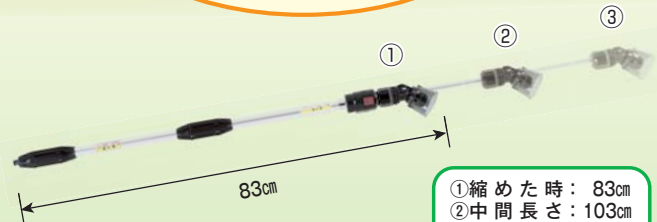

新発売

3段階に伸縮可能なズーム噴口!

アルミズーム Fタイプ

ノズル: NN-ZV-20S
噴出量 (1.5MPa) : 5.8~7.2ℓ/分

アルミゼット Fタイプ

ノズル (標準装備) : NN-ZO-20S
噴出量 (1.5MPa) : 6.7~7.1ℓ/分

伸ばした時: 広角散布

縮めた時: 狭角散布

アルミズームFタイプ散布例

特長

- 3段階の長さに伸縮でき、新ロック機構により、噴霧中のパイプの飛び出しがありません。(全長83cm・103cm・125cm)
- 先端調整部を回すことにより、噴霧パターンを狭角から広角に変えられます。また、ラチェット機構により、噴霧中に霧が変わる心配がありません。
- ネジの緩みを防止するロックキャップを採用しています。(特許品)
- 噴板は、磨耗に強いステンレスを使用しています。
- 噴板に方向を決めているため、取り外しても元の位置に取り付けられ、万一目詰まりしても簡単に取り除けます。

性能表

コード No.	13 22 33	13 22 34
商品名称	アルミズームFタイプ	アルミゼットFタイプ
ノズル名称	NN-ZV-20S	NN-ZO-20S
適正圧力	1.0~1.5MPa	1.0~1.5MPa
噴出量(1.5MPa)	5.8~7.2ℓ/分	6.7~7.1ℓ/分
到達距離(1.5MPa)	約4~8m	約4.5~8.5m
散布幅(※1)	約15~80cm	約10~70cm
付属噴板(※2)	NN-ZO-20S (高木果樹用) NN-WZV-20S (低木、野菜用)	NN-ZV-20S (一般果樹、野菜用) NN-WZV-20S (低木、野菜用)
全長	83cm・103cm・125cm	83cm・103cm・125cm
質量	730g	730g
取付ネジ	G1/4 (ISO)	G1/4 (ISO)
標準小売価格	¥14,000(税別)	¥14,000(税別)