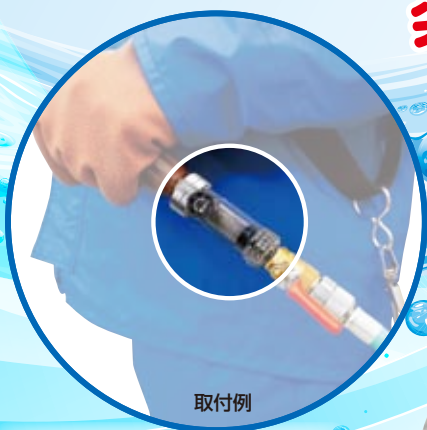

1. 旋回流により網を洗浄するため、網の目詰まりが少なくなります。
2. 排出キャップを緩めて、液を流すことで内部のゴミが簡単に排出できます。
3. 内部のゴミが見えるため、掃除のタイミングを逃しません。
4. 本体には、高強度、耐薬品性のあるエンジニアリングプラスチックを採用しています。

# ライトクリーナー S型

透明本体でゴミが見え、  
楽々ゴミ排出!

新発売

取付例

①ライトクリーナー S型(G1/4)    ②ライトクリーナー S型(G3/8)    ③ライトクリーナー S型(G1/2)

性能表

コード No.	① 31 15 46	31 15 47	② 31 15 48	31 15 49	③ 31 15 50	31 15 51
商品名称	ライトクリーナー S型(G1/4)	ライトクリーナー S型(G1/4)80#	ライトクリーナー S型(G3/8)	ライトクリーナー S型(G3/8)80#	ライトクリーナー S型(G1/2)	ライトクリーナー S型(G1/2)80#
網メッシュ	40メッシュ	80メッシュ	40メッシュ	80メッシュ	40メッシュ	80メッシュ
全長・質量	8.6cm・66g	8.6cm・65g	8.6cm・68g	8.6cm・67g	9.8cm・110g	9.8cm・110g
適応ホース径	φ8.5		φ10		φ13	
取付ネジ	G1/4		G3/8		G1/2	
標準小売価格	¥3,000(税別)		¥3,200(税別)		¥4,300(税別)	