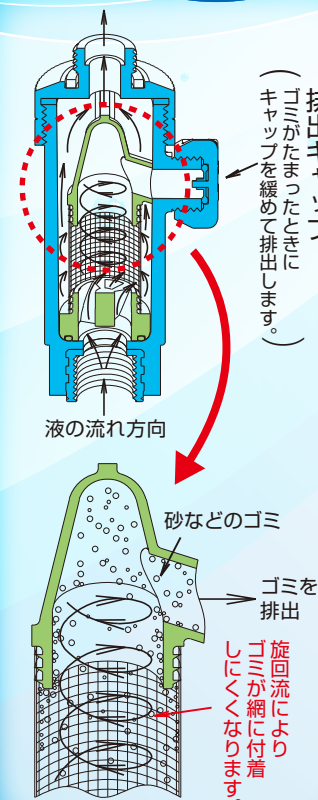

1. 旋回流により網を洗浄するため、網の目詰まりが少なくなります。
2. 排出キャップを緩めて、液を流すことで内部のゴミが簡単に排出できます。
3. 内部のゴミが見えるため、掃除のタイミングを逃しません。
4. 本体には、高強度、耐薬品性のあるエンジニアリングプラスチックを採用しています。

# ライトクリーナー S型

透明本体でゴミが見え、  
楽々ゴミ排出!

新発売

取付例

①ライトクリーナー S型(G1/4)    ②ライトクリーナー S型(G3/8)    ③ライトクリーナー S型(G1/2)

性能表

コード No.	① 31 15 46	31 15 47	② 31 15 48	31 15 49	③ 31 15 50	31 15 51
商品名称	ライトクリーナー S型(G1/4)	ライトクリーナー S型(G1/4)80#	ライトクリーナー S型(G3/8)	ライトクリーナー S型(G3/8)80#	ライトクリーナー S型(G1/2)	ライトクリーナー S型(G1/2)80#
網メッシュ	40メッシュ	80メッシュ	40メッシュ	80メッシュ	40メッシュ	80メッシュ
全長・質量	8.6cm・66g	8.6cm・65g	8.6cm・68g	8.6cm・67g	9.8cm・110g	9.8cm・110g
適応ホース径	φ8.5		φ10		φ13	
取付ネジ	G1/4		G3/8		G1/2	
標準小売価格	¥3,000(税別)		¥3,200(税別)		¥4,300(税別)	

ご使用上の注意(必ずお守りください。)

- 本商品は農業散布用のゴミ取り器ですので、他の用途には使用しないでください。また、ご使用圧力は必ず3.0MPa以下でご使用下さい。3.0MPa以上のご使用は破損の恐れがあり危険です。
- 使用後は、排出キャップを緩め、内部にたまったゴミを排出してください。排出後は、キャップの閉め忘れに注意し、水漏れのないようにしっかりと締めてください。
- 凍結等による破損防止のため、作業終了時は本商品を取り外して、水抜きを行い、屋内の冷暗所にて保管してください。