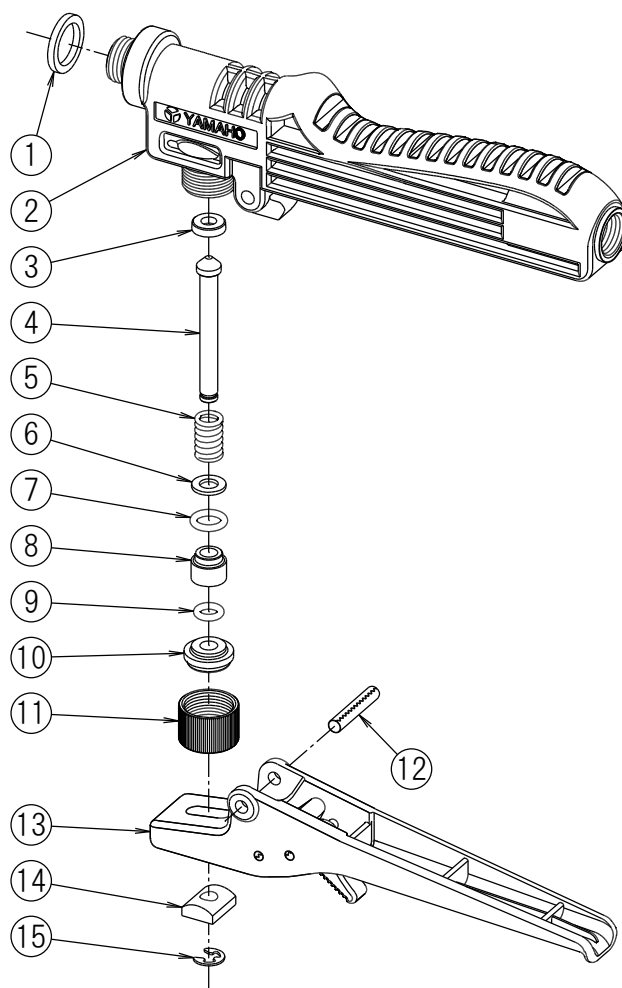

人力用ハンドルコックⅢ型

No.	コード番号	型式No.	部品名称	個数	希望小売単価/個	
					(税抜) 円	(税込10%) 円
1	50 15 13	K-704	パッキン	1		
3	93 20 33	LC-630	弁座	1		
1~3	75 16 33	LC-635KM	本体クミ	1		
4	93 20 11	LC-203	バルブロッド	1		
5	93 20 15	LC-302	スプリング	1		
6	94 60 20	LC-001	平座金M5	1		
7	94 50 74	P-7F	O-リング (フッ素)	1		
8	93 20 18	LC-604	ブッシュ	1		
9	94 50 72	P-5F	O-リング (フッ素)	1		
10	93 20 19	LC-605	フタ	1		
11	93 20 23	LC-207	キャップ	1		
12	93 20 21	LC-002	波形スプリングピン	1		
13	75 16 34	LC-636KM	ハンドルクミ	1		
14	93 20 20	LC-606	ワッシャ	1		
15	93 20 22	LC-003	E形止メ輪4	1		