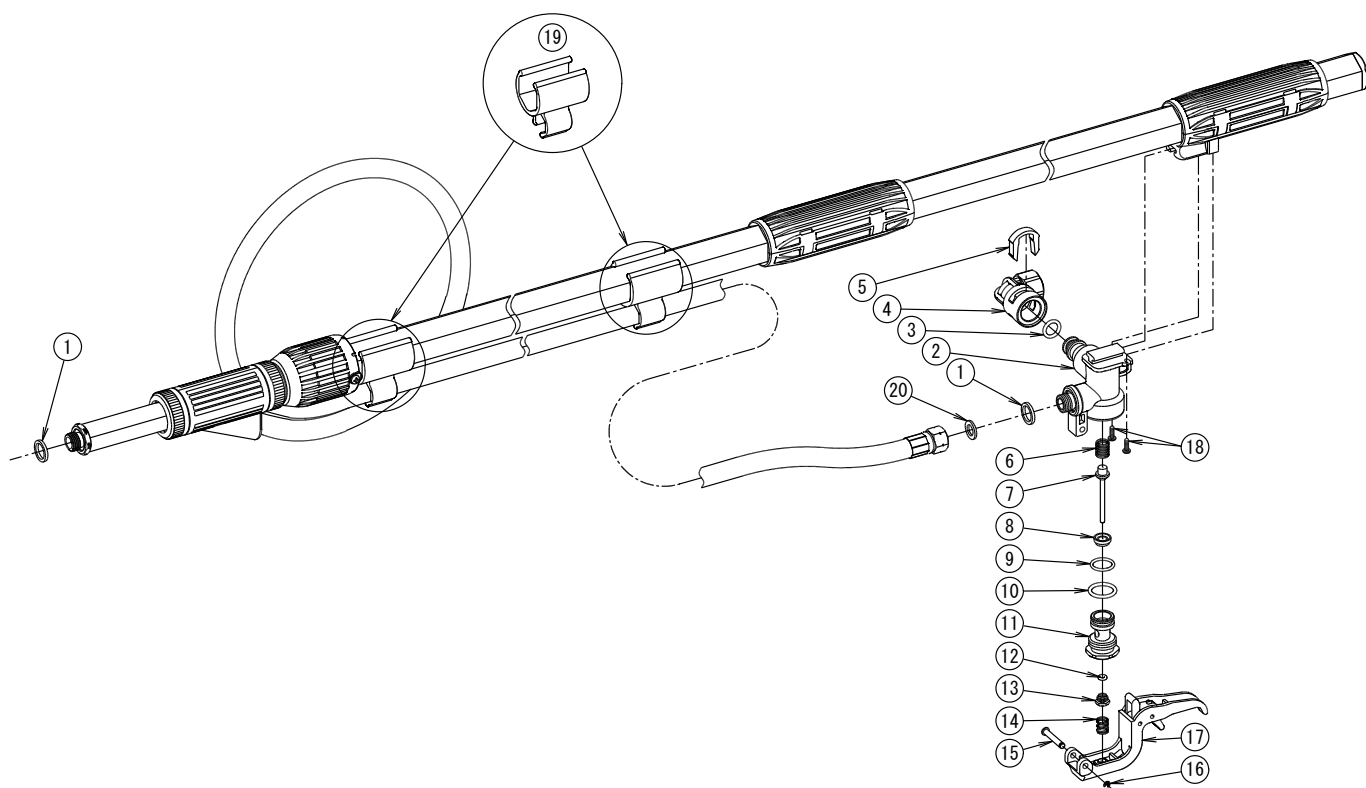

# ラクポール L 型上式ロック付

No.	コード番号	型式No.	部品名称	個数	希望小売単価/個	
					(税抜) 円	(税込10%) 円
1	50 15 13	K-704	塩ビパッキン	2		
3	94 50 18	P-10A	O-リング	1		
1~3	75 47 77	K-651P	コック本体 パッキン付	1		
4	92 91 62	K-649	エルボ (G1/4)	1		
5	91 60 55	HF-615	スライドピン	1		
6~13	76 01 84		ラクポール用バルブカンビ	1		
14	91 30 33	P-3001	スプリング	1		
15・16	75 47 81	K-276KM	固定ピンE-リングクミ	1		
17	75 47 80	K-650KM	レバークミ	1		
1~18	75 43 33	R-CKB	ラクポール用コックカンビ	1		
19	92 91 74	K-661	クランプロック付 (六角パイプ用) (6号)	1		
	92 91 74	K-661	クランプロック付 (六角パイプ用) (7号~12号)	2		
20	50 15 12	K-702	パッキン	1		