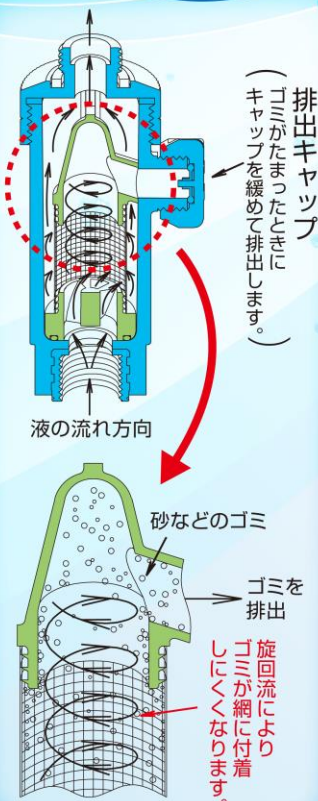

1. 旋回流により網を洗浄するため、網の目詰まりが少なくなります。
2. 排出キャップを緩めて、液を流すことで内部のゴミが簡単に排出できます。
3. 内部のゴミが見えるため、掃除のタイミングを逃しません。
4. 本体には、高強度、耐薬品性のあるエンジニアリングプラスチックを採用しています。

ライトクリーナー S型

透明本体でゴミが見え、
楽々ゴミ排出!

新発売

取付例

①ライトクリーナー S型(G1/4) ②ライトクリーナー S型(G3/8) ③ライトクリーナー S型(G1/2)

性能表

コード No.	① 31 15 46	31 15 47	② 31 15 48	31 15 49	③ 31 15 50	31 15 51
商品名称	ライトクリーナー S型(G1/4)	ライトクリーナー S型(G1/4)80#	ライトクリーナー S型(G3/8)	ライトクリーナー S型(G3/8)80#	ライトクリーナー S型(G1/2)	ライトクリーナー S型(G1/2)80#
網メッシュ	40メッシュ	80メッシュ	40メッシュ	80メッシュ	40メッシュ	80メッシュ
全長・質量	8.6cm・66g	8.6cm・65g	8.6cm・68g	8.6cm・67g	9.8cm・110g	9.8cm・110g
適応ホース径	φ8.5		φ10		φ13	
取付ネジ	G1/4		G3/8		G1/2	
標準小売価格	¥4,350(税別)	¥4,785(税込10%)	¥4,550(税別)	¥5,005(税込10%)	¥5,800(税別)	¥6,380(税込10%)

ご使用上の注意 (必ずお守りください。)

- 本商品は農業散布用のゴミ取り器ですので、他の用途には使用しないでください。また、ご使用圧力は必ず3.0MPa以下でご使用下さい。3.0MPa以上のご使用は破損の恐れがあり危険です。
- 使用後は、排出キャップを緩め、内部にたまったゴミを排出してください。排出後は、キャップの閉め忘れに注意し、水漏れのないようにしっかりと締めてください。
- 凍結等による破損防止のため、作業終了時は本商品を取り外して、水抜きを行い、屋内の冷暗所にて保管してください。