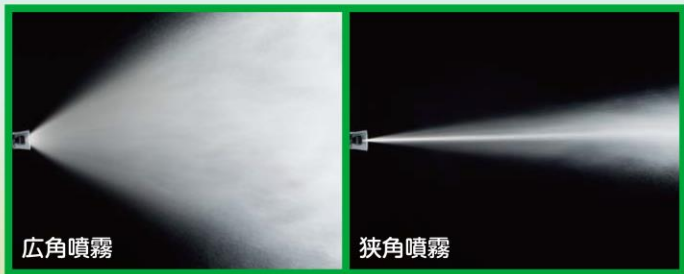

マルチズーム

特許品

特長

- 高強度樹脂採用により軽量化しました。(当社従来品比マイナス約12%)
- 先端部の角度を変えることができ、かつ手元のグリップを回すことにより、噴霧パターンを狭角から広角に変えられます。(特許品)
- 霧は扇形に広がるため、果樹から野菜まで楽にムラなく散布できます。
- 本体は六角アルミパイプ製のため軽量で、ノズル部や調整部は磨耗に強いステンレスを使用しています。
- ネジの緩みを防止するロックキャップを採用しています。(特許品)

先端部角度切替式

性能表

| コード No. | 13 19 87 | 13 19 88 | 13 19 89 |
|--------------|---------------------------------|---------------------------------|---------------------------------|
| 商品名称 | マルチズーム70型 | マルチズーム90型 | マルチズーム120型 |
| 噴出量 (1.5MPa) | 5.8~7.2ℓ/分 | 5.8~7.2ℓ/分 | 5.8~7.2ℓ/分 |
| 到達距離 | 約4~8m | 約4~8m | 約4~8m |
| ノズル名称 | NN-ZV-20S | NN-ZV-20S | NN-ZV-20S |
| 散布幅 | 約15~80cm | 約15~80cm | 約15~80cm |
| 全長・質量 | 73cm・460g | 99cm・530g | 131cm・610g |
| 取付ネジ | G1/4 | G1/4 | G1/4 |
| 希望小売価格 | ¥13,000 (税別) ¥14,300 (税込10%) | ¥14,300 (税別) ¥15,730 (税込10%) | ¥15,800 (税別) ¥17,380 (税込10%) |